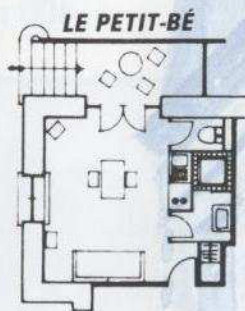

Studios 2 personnes

avec TV

Deux lits simples, kitchenette équipée d'une plaque de cuisson, hotte électrique, four, micro-onde et réfrigérateur congélateur. Salle de bain ou douche avec wc séparés.

Rez de chaussée

Studio 20m² - Terrasse 6m²

VOTRE LOGEMENT VUE SUR MER

- ◆ Terrasse privée, vaste séjour avec coin cuisine aménagée (lave-vaisselle, micro-ondes, congélateur).
- ◆ Coin salon avec canapé convertible.
- ◆ Chambre séparée avec deux lits simples.
- ◆ Salle de bain complète (sèche-cheveux, sèche-serviette).