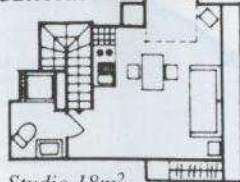

Studio 20m² - Terrasse 6m²

VOTRE LOGEMENT VUE SUR MER

- ◆ Terrasse privée, vaste séjour avec coin cuisine aménagée (lave-vaisselle, micro-ondes, congélateur).
- ◆ Coin salon avec canapé convertible.
- ◆ Chambre séparée avec deux lits simples.
- ◆ Salle de bain complète (sèche-cheveux, sèche-serviette).

LE DAVIER

1^{er} étage

Studio 24m²

2^{ème} étage

LE BÉNÉTIN

Studio 21m²

LA SERVANTINE

Studio 18m²

*Prix spéciaux
pour séjour hors saison,
possibilité week-end.*

Appartements 2, 4 personnes

avec TV et téléphone.

Rez de chaussée

Appartement 36m² - Terrasse 7,5m²

LE CÉZEMBRE

1^{er} étage

Appartement 36m²