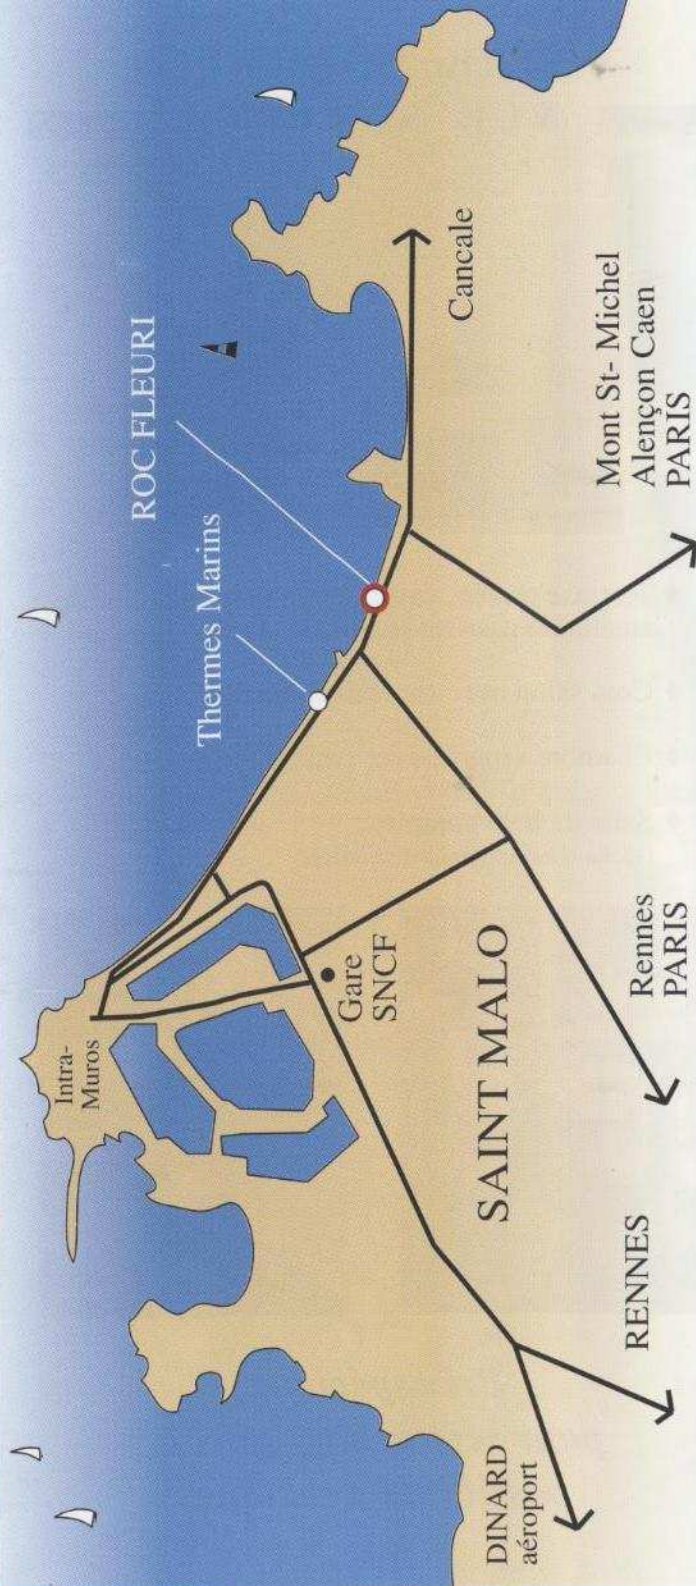

Résidence Le Roc Fleuri

Propriété de charme

50 m de la mer

200 m de tous commerces

400 m des Thermes Marins

40, boulevard Chateaubriand
35400 SAINT-MALO
Tél. : 02 99 19 14 37 • 06 14 90 70 23
Email : residence.roc.fleuri@wanadoo.fr
www.roc.fleuri@wanadoo.fr