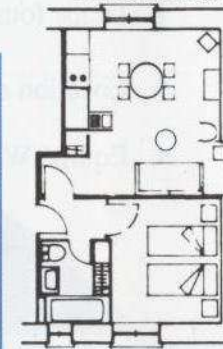

Studio 20m² - Terrasse 6m²

VOTRE LOGEMENT VUE SUR MER

- ◆ Terrasse privée, vaste séjour avec coin cuisine aménagée (lave-vaisselle, micro-ondes, congélateur).
- ◆ Coin salon avec canapé convertible.
- ◆ Chambre séparée avec deux lits simples.
- ◆ Salle de bain complète (sèche-cheveux, sèche-serviette).

LE DAVIER

1^{er} étage

Studio 24m²

2^{ème} étage

LE BÉNÉTIN

Studio 21m²

LA SERVANTINE

Studio 18m²

*Prix spéciaux
pour séjour hors saison,
possibilité week-end.*

Appartements 2, 4 personnes

avec TV et téléphone.

Rez de chaussée

Appartement 36m² - Terrasse 7,5m²

LE CÉZEMBRE

1^{er} étage

Appartement 36m²

LA CONCHÉE

LES MINQUIERS

2^{ème} étage

Appartement 32,5m²