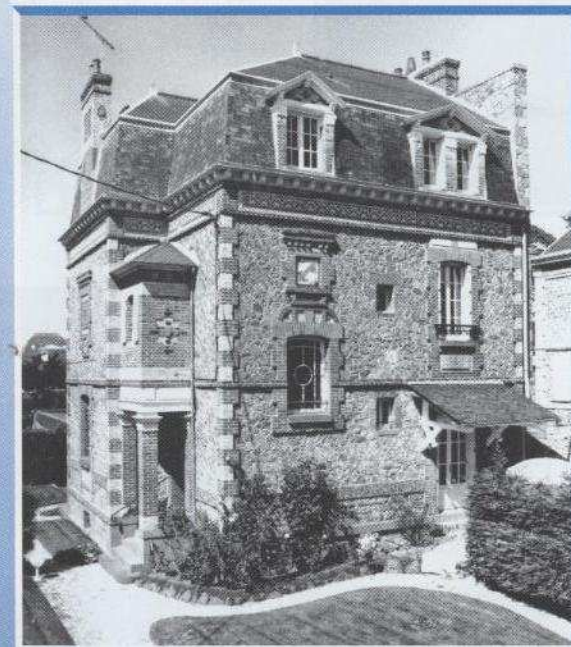

Résidence Le Roc Fleuri

Propriété de charme

50 m de la mer

200 m de tous commerces

400 m des Thermes Marins

40, boulevard Chateaubriand
35400 SAINT-MALO
Tél. : 02 99 19 14 37 • 06 14 90 70 23
Email : residence.roc.fleuri@wanadoo.fr
www.roc.fleuri@wanadoo.fr