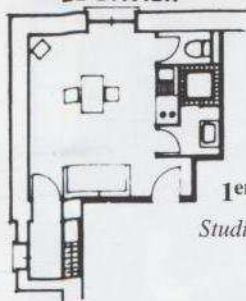

Studios 2 personnes

avec TV

Deux lits simples, kitchenette équipée d'une plaque de cuisson, hotte électrique, four, micro-onde et réfrigérateur congélateur. Salle de bain ou douche avec wc séparés.

Rez de chaussée

Studio 20m² - Terrasse 6m²

VOTRE LOGEMENT VUE SUR MER

- ◆ Terrasse privée, vaste séjour avec coin cuisine aménagée (lave-vaisselle, micro-ondes, congélateur).
- ◆ Coin salon avec canapé convertible.
- ◆ Chambre séparée avec deux lits simples.
- ◆ Salle de bain complète (sèche-cheveux, sèche-serviette).

LE DAVIER

1^{er} étage

Studio 24m²

2^{ème} étage

LE BÉNÉTIN

Studio 21m²

LA SERVANTINE

Studio 18m²